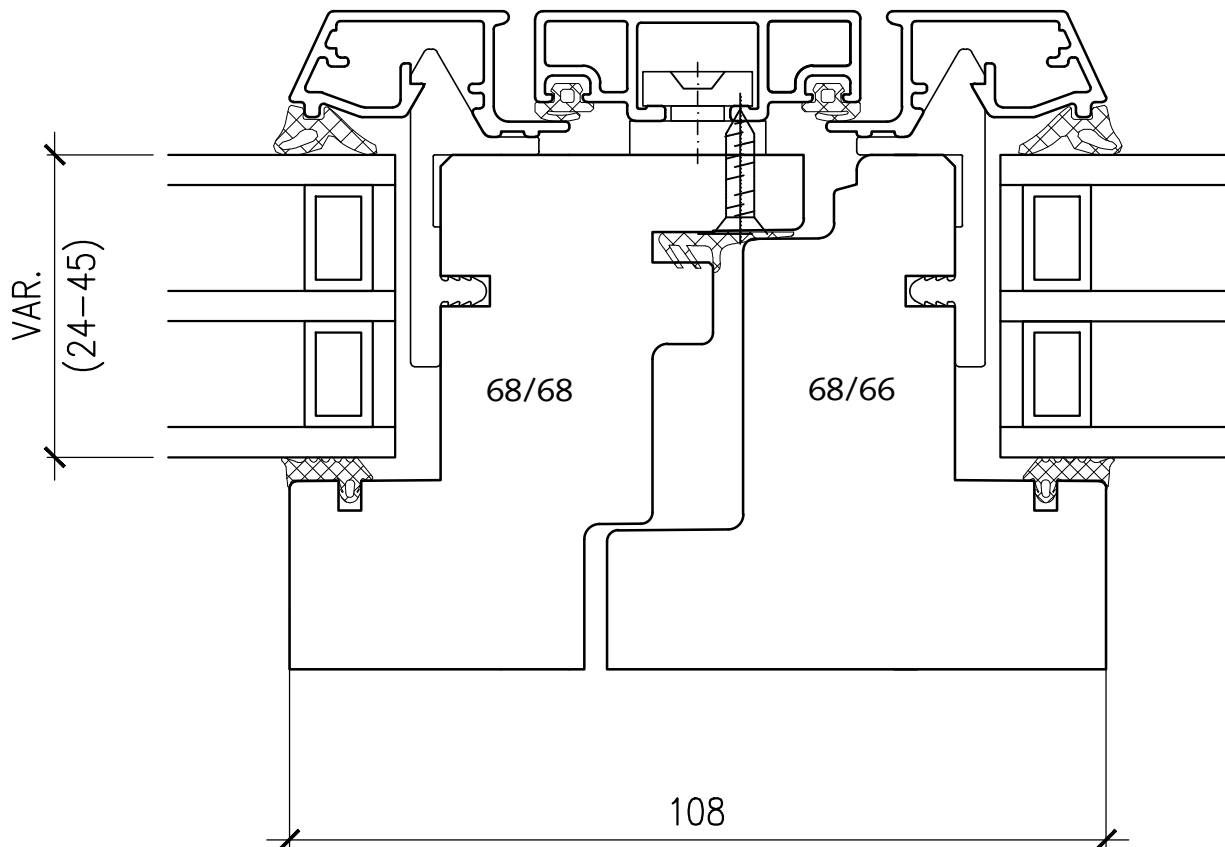

MST.1:1
05.10.2016

HUBER
F E N S T E R

SYSTEM: JA 168-68.69

Holz-Alu Fenster mittlere Partie

GW 0000

MST.1:1
05.10.2016

HUBER
F E N S T E R

SYSTEM: JA 168-68.69