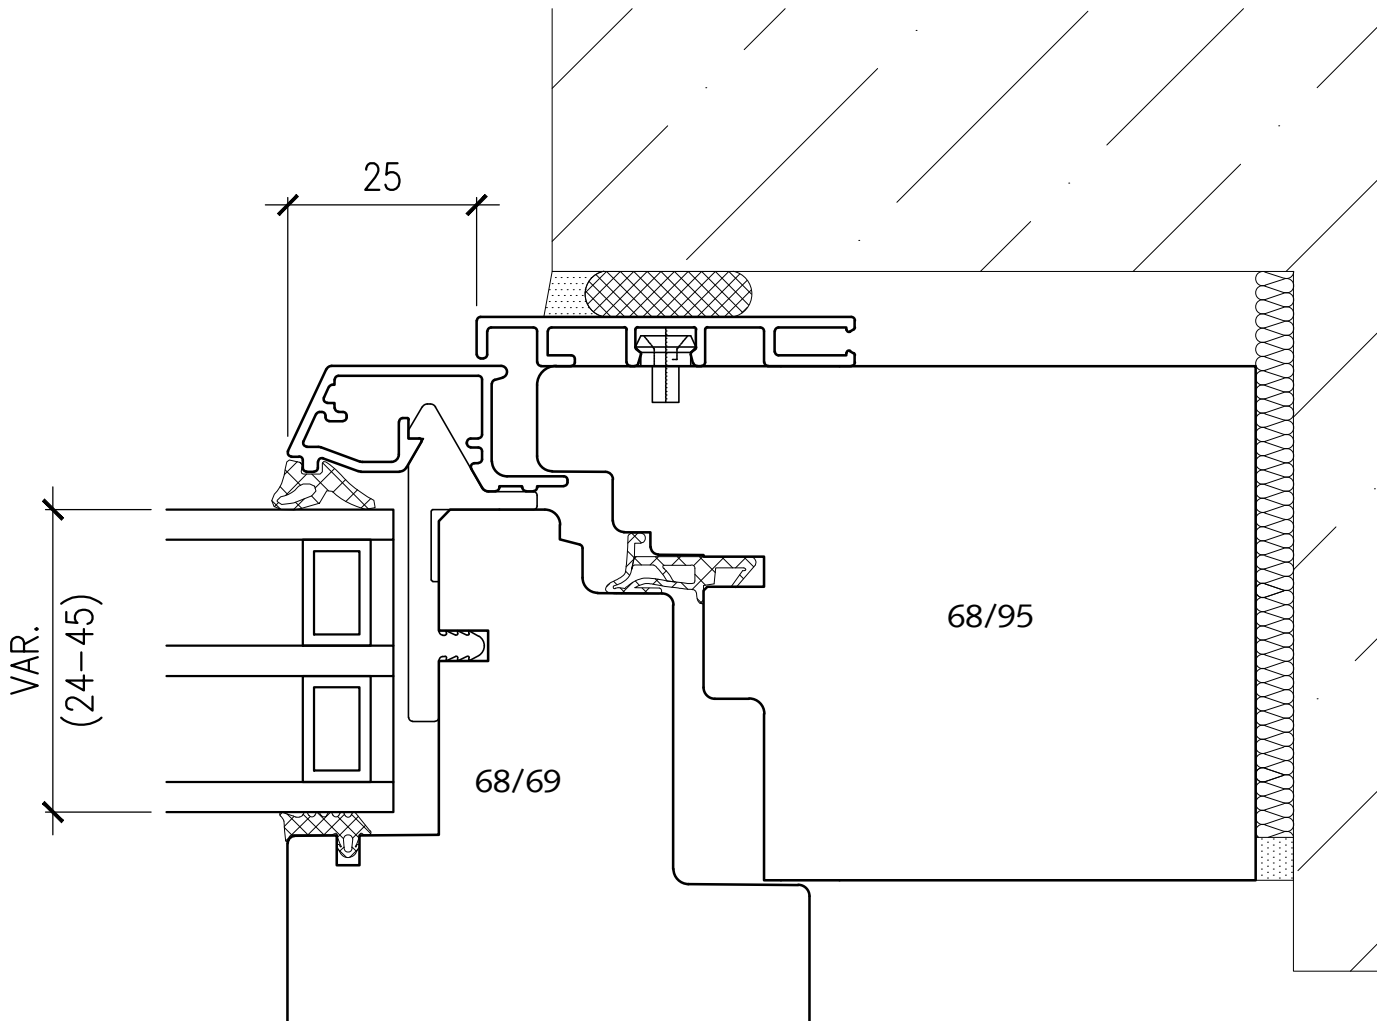

SYSTEM: JA 168-68.69 W

Holz-Alu Fenster seitliche, obere Partie

GW 0000

MST.1:1
05.10.2016

HUBER
F E N S T E R

SYSTEM: JA 168-68.69 W

Holz-Alu Fenster untere Partie

GW 0000

MST.1:1
05.10.2016

HUBER
F E N S T E R

SYSTEM: JA 168-68.69

Holz-Alu Fenster mittlere Partie

GW 0000

MST.1:1
05.10.2016

HUBER
F E N S T E R

SYSTEM: JA 168-68.69