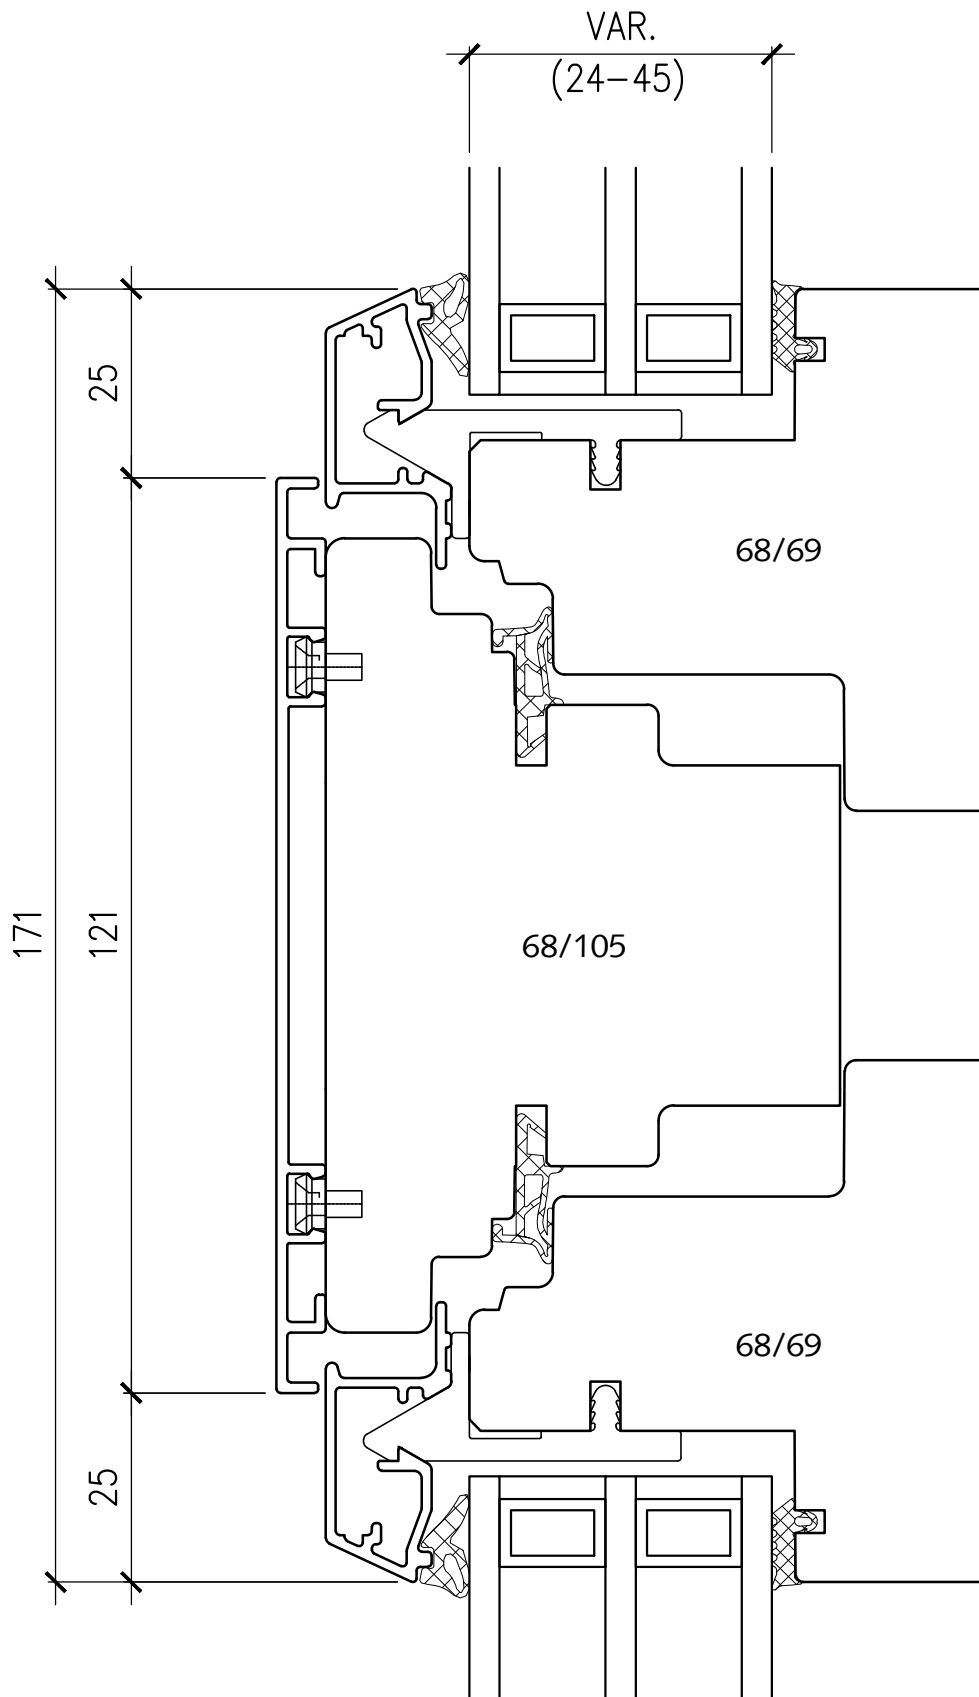

SYSTEM: JA 168-68.69

Holz-Alu Fenster Setzholz Flügel/Flügel

GW 0000

MST.1:1
05.10.2016

HUBER
F E N S T E R