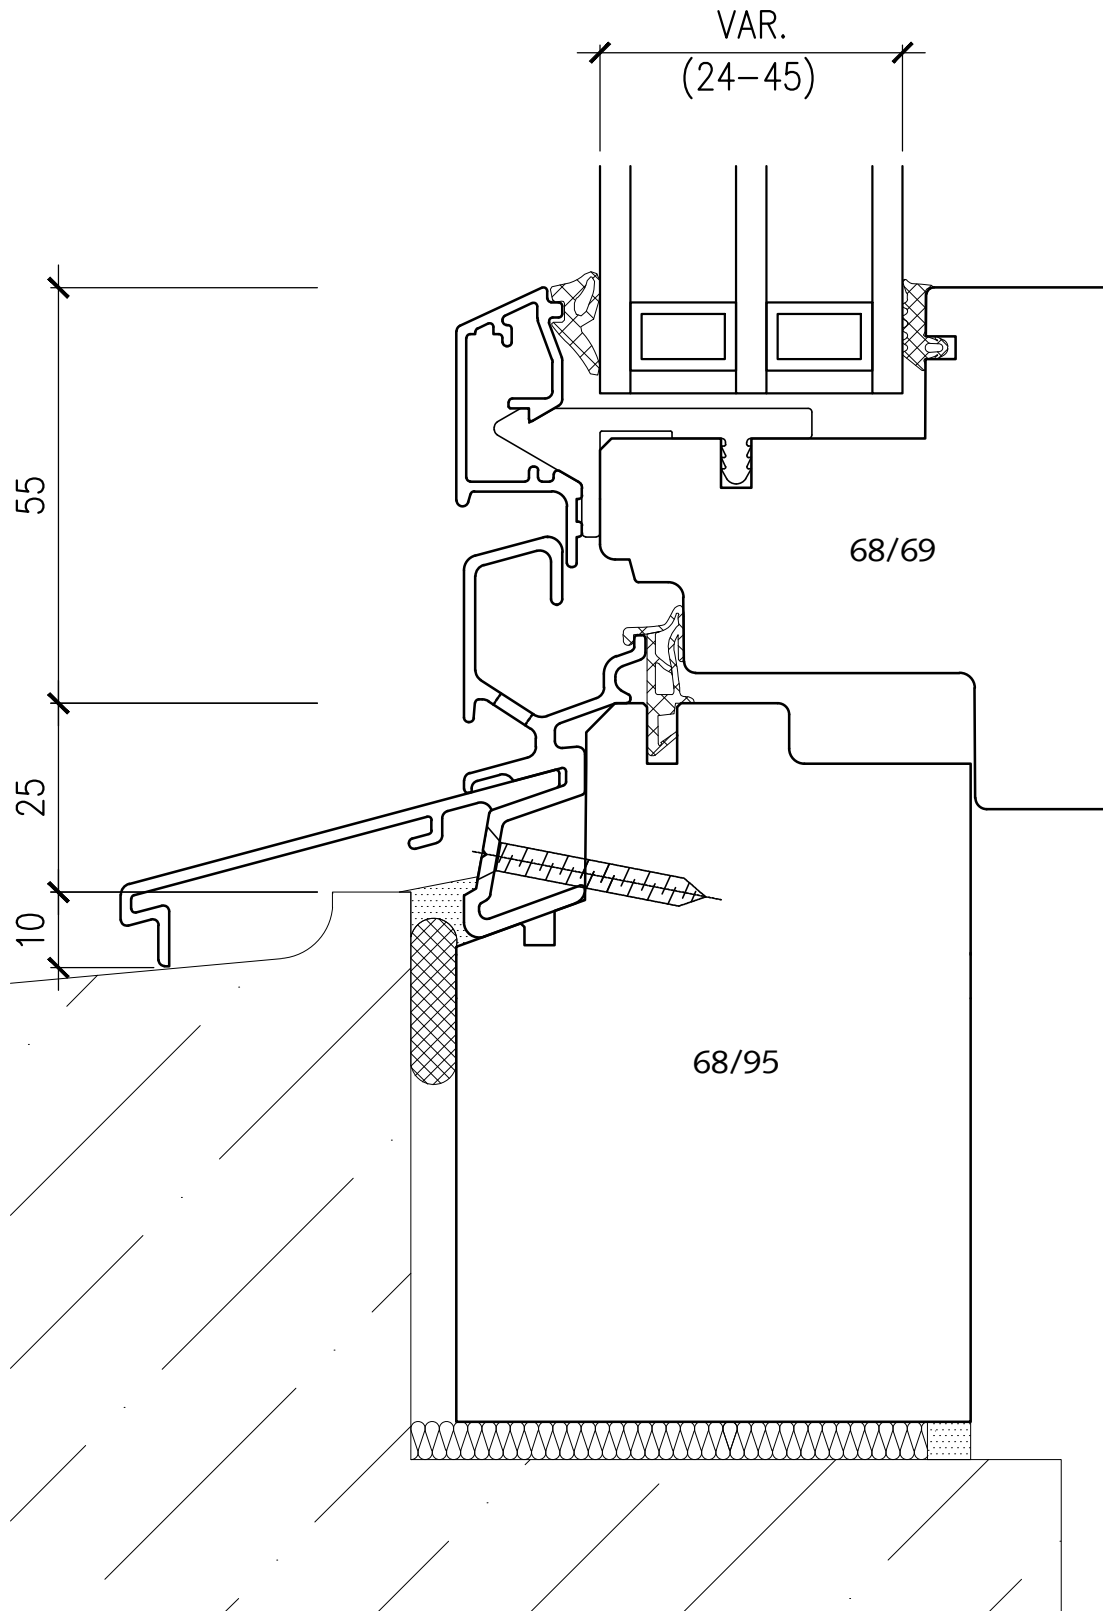

SYSTEM: JA 168-68.69 W

Holz-Alu Fenster seitliche, obere Partie

GW 0000

MST.1:1
05.10.2016

HUBER
F E N S T E R

SYSTEM: JA 168-68.69 W

Holz-Alu Fenster untere Partie

GW 0000

MST.1:1
05.10.2016

HUBER
F E N S T E R

SYSTEM: JA 168-68.69

Holz-Alu Fenster mittlere Partie

GW 0000

MST.1:1
05.10.2016

HUBER
F E N S T E R

SYSTEM: JA 168-68.69