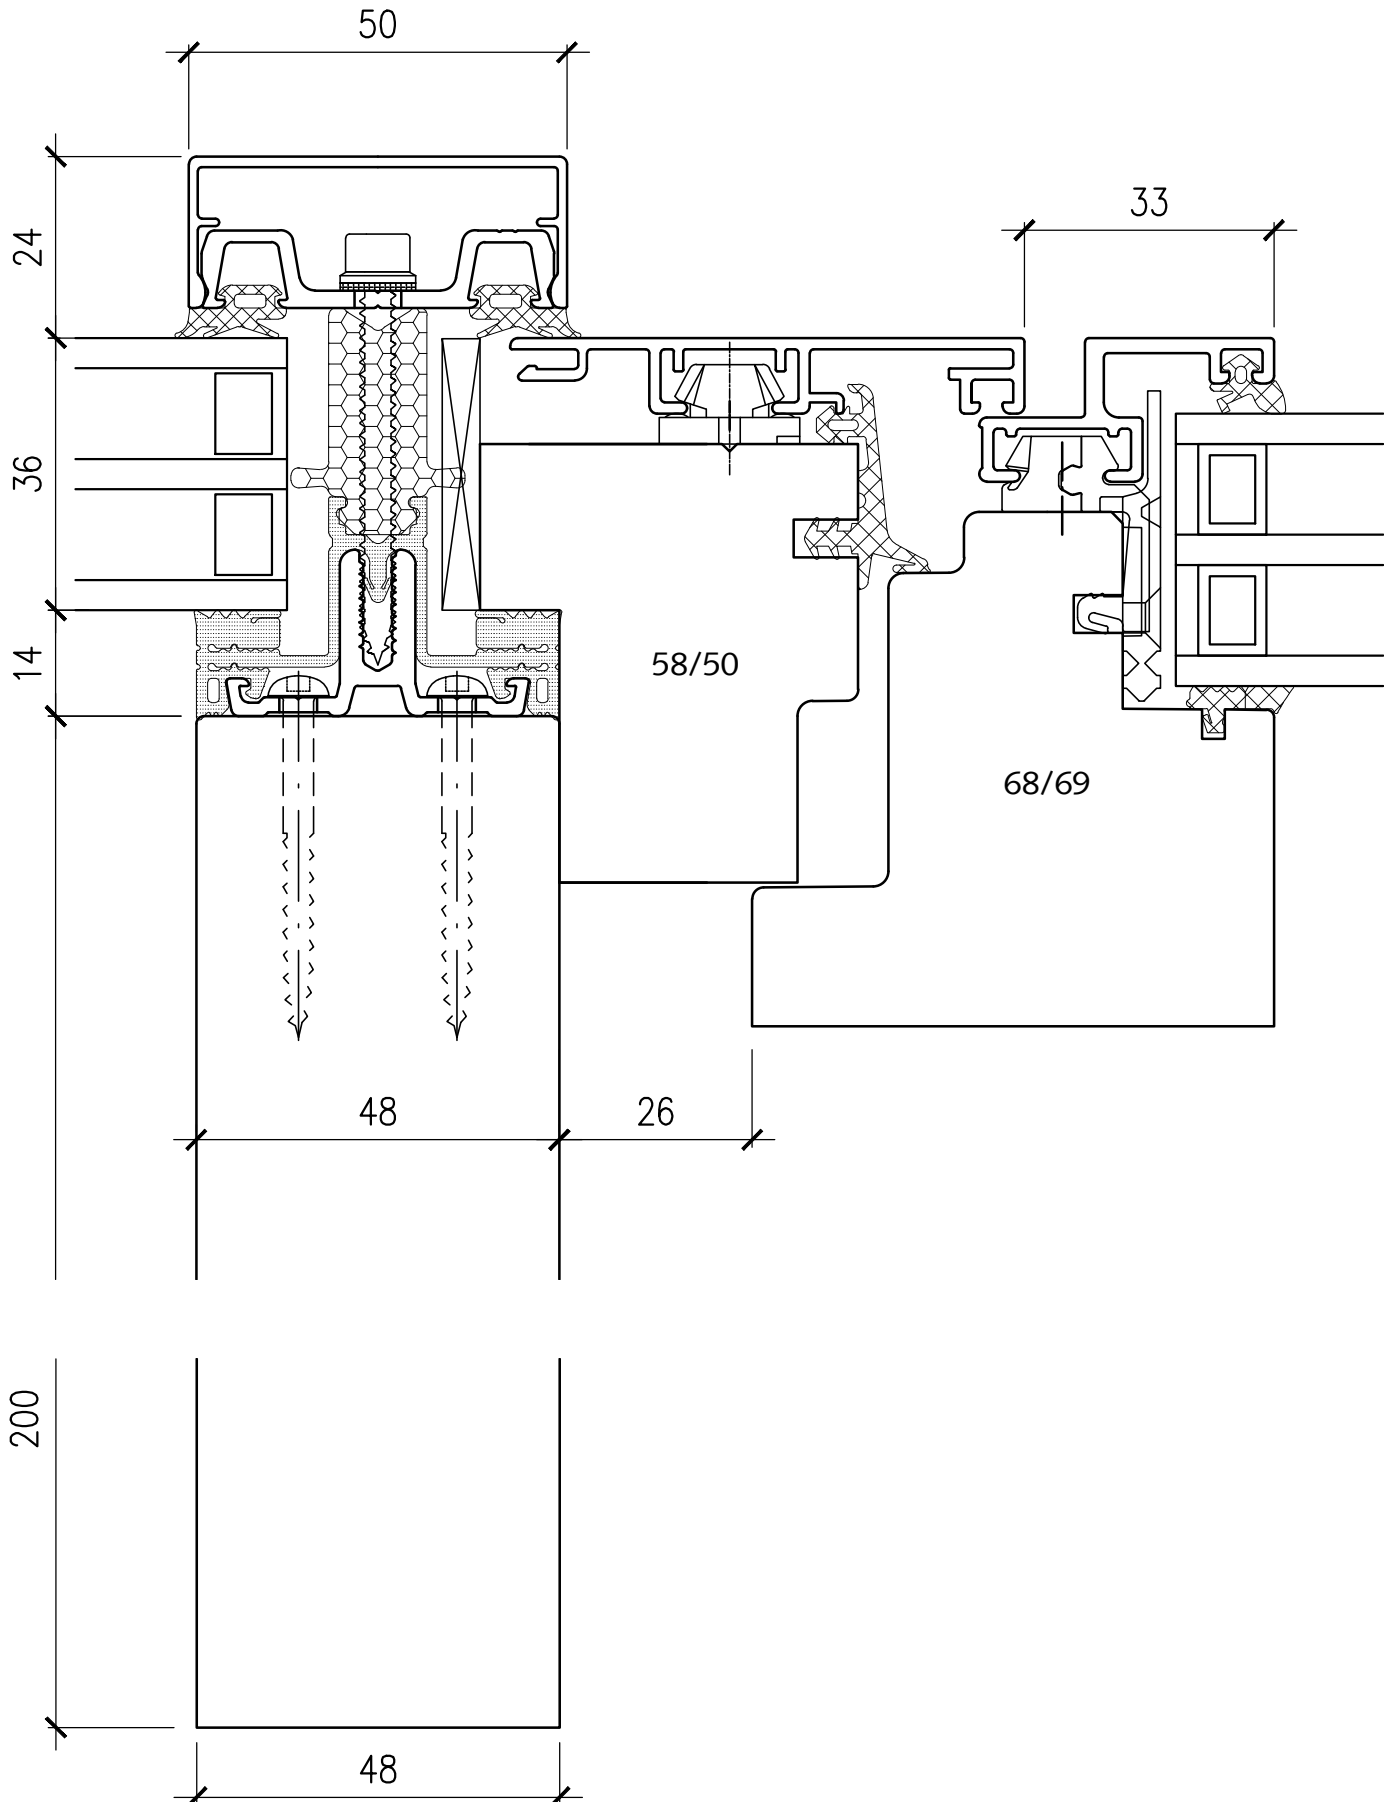

SYSTEM: GL Holz-Metall

Pfosten-Riegel-Fassade

Holz-Aluminium

Pfosten Einsatzfenster

MST.1:1

04.10.2016

HUBER
F E N S T E R